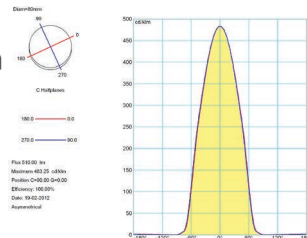

ILLUSTRASJON

dato: 21.06.2013

Produkt: LD-8W-COB-D
Elnummer: 3290650
GTIN: 7071066000412
Pakningant: 1 stk

LD-8W-COB-D

- A+ → 150°
- A → 120°
- B → 90°
- C → 60° IPEA=0.94
- D → 45°
- E → 30°
- F → 15°
- G → 0°

Dimensjoner

Lysfarge

Lysfordeling

- 180.0 — 0.0
- 270.0 — 90.0