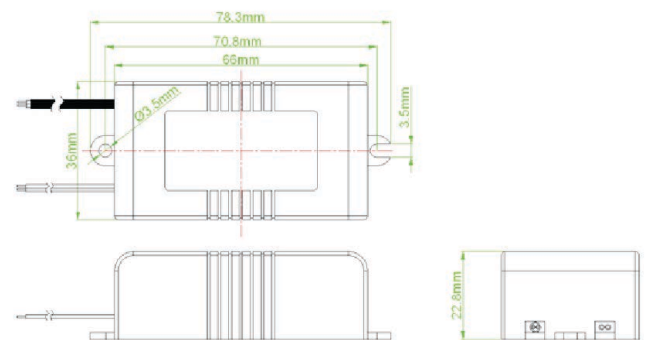

ILLUSTRASJON

dato: 21.06.2013

Produkt: LD-8W-COB-D
Elnummer: 3290650
GTIN: 7071066000412
Pakningant: 1 stk

LD-8W-COB-D

- A+ → 150°
- A → 120°
- B → 90°
- C → 60° IPEA=0.94
- D → 45°
- E → 30°
- F → 15°
- G → 0°

Dimensjoner