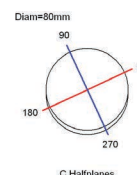

ILLUSTRASJON

dato: 21.06.2013

Produkt: LD-8W-COB-D
Elnummer: 3290650
GTIN: 7071066000412
Pakningant: 1 stk

LD-8W-COB-D

- A+ → 150°
- A → 120°
- B → 90°
- C → 60° IPEA=0.94
- D → 45°
- E → 30°
- F → 15°
- G → 0°

Dimensjoner

Lysfarge

Lysfordeling

- 180.0 — 0.0
- 270.0 — 90.0