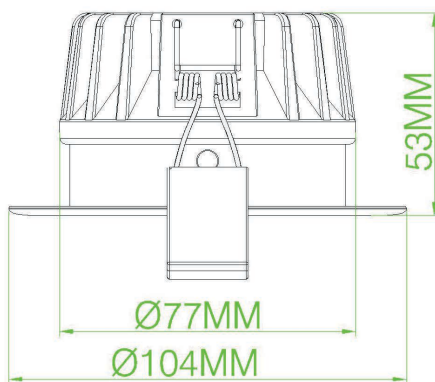

ILLUSTRASJON

dato: 21.06.2013

Produkt: LD-8W-COB-D
Elnummer: 3290650
GTIN: 7071066000412
Pakningant: 1 stk

LD-8W-COB-D

- A+ → 150°
- A → 120°
- B → 90°
- C → 60° IPEA=0.94
- D → 45°
- E → 30°
- F → 15°
- G → 0°

Dimensjoner