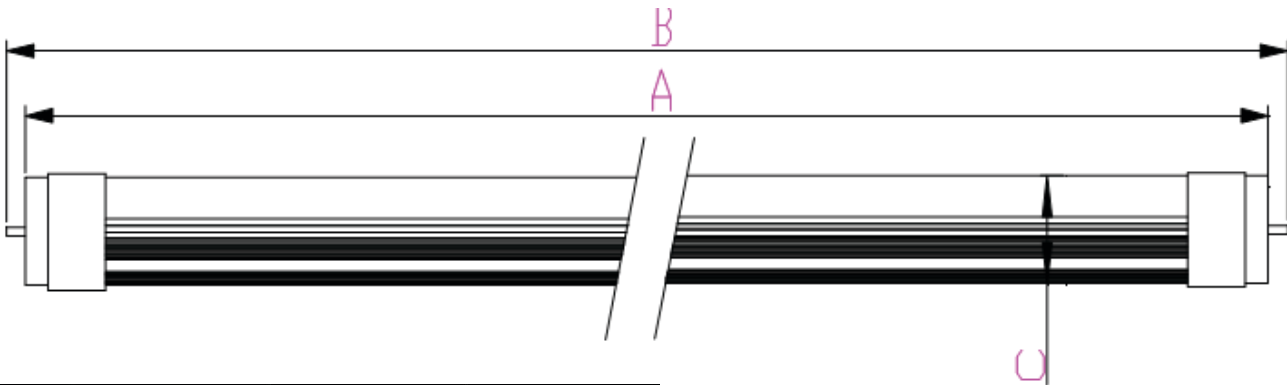

Produkt: LRT8120H  
 Elnummer: 3838500  
 GTIN: 7071066000122  
 Pakningant: 1 stk

- A+ IPEA=1.36
- A
- B
- C
- D
- E
- F
- G

## Dimensjoner

Dimension	A	B	C
	MAX (MM)	MAX (MM)	MAX (MM)
0.6M	590	604	28
0.9M	895	909	28
1.2M	1200	1214	28
1.5M	1500	1514	28

## Lysfordeling

1500mm x 0mm  
 90  
 1800  
 270  
 C Halfplanes  
 180.0 — 0.0  
 270.0 — 90.0  
 Flux 1784.44 lm  
 Maximum 321.62 cd/klm  
 Position C=60.00 G=14.00  
 Efficiency: 100.00%  
 Date: 29-04-1994  
 Asymmetrical