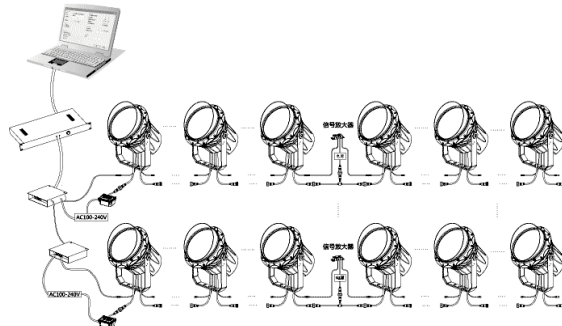

LED RGB-styring:

Vi har stor utvalg av RGB styringsenheter fra kjente leverandører til gunstige priser.

Online RGB styring.

Varenavn	Strøm	Belast.kapasitet	Arb.temp	Styring	Dimensjon
MASTER JR-MVE-301	230VAC	2048x96=196608Pix	-30-70 C°	R,G,B each in 255 level	L430x B220x H45mm
Slaver JR-SVE4X512	230VAC	4x512=2048 pixels	-30-70 C°	R,G,B each in 255 level	L175x B165x H45mm