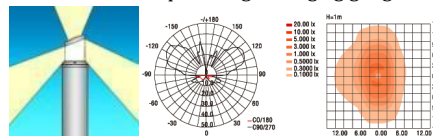

Varenavn	Watt	Utsrålings- vinkel	Lysfarge	IP- grad	Lnegde./Bred- de./Høyde	Levetid	Luminous Flux(lm)	LED.	Vekt
LPU2-3 800	10.5W	Hor.360° Ver. 30°	2700~5000K	65	630/610/870mm	30.000t	220lm		2,5kg
LPU2-3 600	10.5W	Hor.360° Ver. 30°	2700~5000K	65	630/610/600mm	30.000t	220lm		2kg
LPU2-3 400	10.5W	Hor.360° Ver. 30°	2700~5000K	65	630/610/470mm	30.000t	220lm		1,5kg