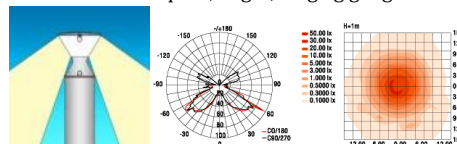

LED Pullert Nora:

Pullert i moderne design. Lampen leveres i tre ulike høyder. Velg modell for LED lyskilde eller kompaktlysrør. Lampen leveres i fargene galvanisert stål og sort.

Bruksområder er park, hager, torg og gangveier.