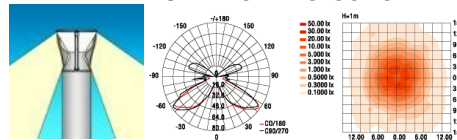

LED Pullert Apollo:

Pullert i moderne design. Lampen leveres i tre ulike høyder. Velg modell for LED lyskilde eller kompaktlysrør. Lampen leveres i fargene sølvgalvanisert stål og sort.

Bruksområder er park, hager, torg og gangveier.