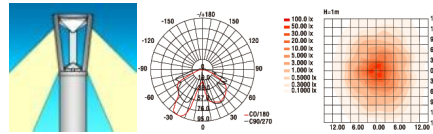

LED Pullert Pyramid:

Pullert i moderne design. Lampen leveres i to ulike høyder. Velg modell for LED lyskilde eller kompaktlysrør. Lampen leveres i fargene galvanisert stål og sort.

Bruksområder er park, hager, torg og gangveier.