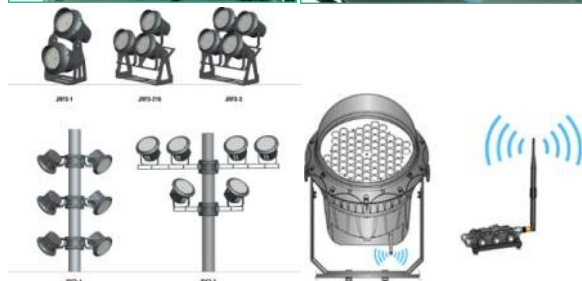

LED Prosjektorlys

Topp kvalitet led projektor lyskaster.

Leveres etter kundens behov med mange alternativer bla.

Avansert utstyr som kan skape utrolige lyseffekter.

Wierles styring, rgb, og med mange monteringsmuligheter.

Produkter kan brukes til å skape unik og kunstig belysning av bygninger, vegg og reklamerskilt. Produktet kan altså brukes som spotbelysning.

Varenavn	Effekt	Dimensjon	Lysstyrke	Lysvinkel	Vekt	Arb. temp	IP-grad	Levetid	LED
LLS3	489Watt	774x675x765mm	15,981 lm	15°, 25°, 40°, 60°	57kg	-25~+40°	66	30,000t	286 stk
LLS2	326Watt	774x395x520mm	10,554 lm	15°, 25°, 40°, 60°	42kg	-25~+40°	66	30,000t	144 stk
LLS1	163Watt	340x344x454mm	5,327 lm	15°, 25°, 40°, 60°	15kg	-25~+40°	66	30,000t	72 stk