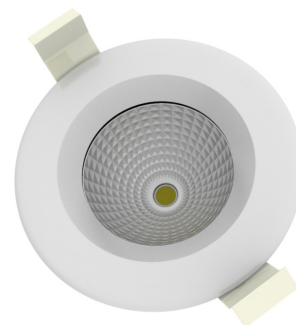

LD-8W-COB-D

LED Funksjonell Downlight for innendørsbruk 8W.

LD-8W-COB-D

**Beskrivelse**

Talitor Downlight er det siste innen LED-teknologi.

LED med høy effekt krever et presist og perfektionert produktdesign. Våre designere har fokusert på funksjonalitet og effektiv varmeavledning, som påvirker produktets levetid og gir deg en løsning med lang varighet og høy kvalitet. LD-8W-COB leveres med levetid på minimum 50.000 timer.

LD-8W-COB er forberedt for enkel og sikker tilkobling med hurtigkobling. Denne universelle hurtigkoblingen gir deg frihet under planleggingen og forenkler monteringen.

Downlight egner seg godt til montering under diffusjonssperren på nybygg (TEK07-10)