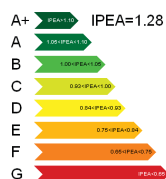

Produkt: LTRACK 19W
Elnummer:
GTIN:
Pakningant: 1 stk

**A+**

Antall LED	1 stk
LED fabrikant	Bridgelux
Driver fabrikant	KYL Classe I
Effektbruk	19Watt
Strømbruk	AC100-277V
Frequency Range	50/60Hz
Lysfarge CCT	3500K
Luminous Flux (lm)	800
Power Factor	>0,95
Ra. index	>81
THD	15%
Arbeidstemperatur	-30~+42C
Luftfuktighet	10%~60%
Kapslingsgrad	IP44
Monteringsarm	Ø48mm og Ø60mm
Vekt	0,8 Kg
Dimensjon	180x140mm
Trackskinner	3-fas