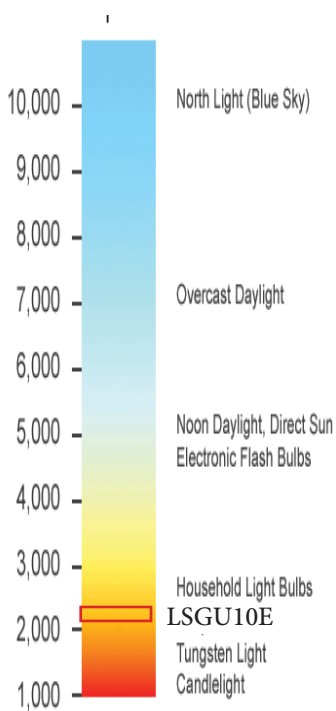

Produkt: LSGU10E
 Elnummer: 3738000
 GTIN: 7071066000429
 Pakningant: 1 stk

LSGU10E

Dimensjoner

Lysfarge

Lysfordeling