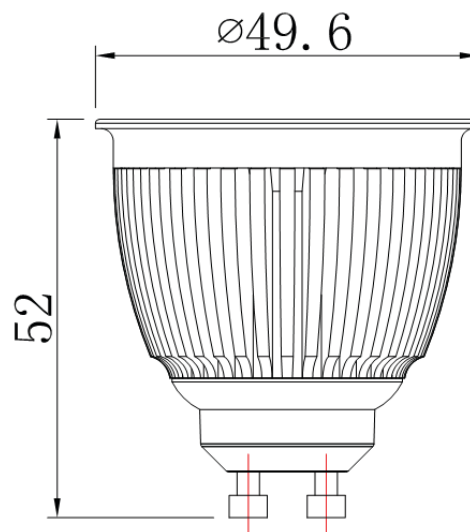

Produkt: LSGU10E
 Elnummer: 3738000
 GTIN: 7071066000429
 Pakningant: 1 stk

LSGU10E

Dimensjoner

Lysfarge

Lysfordeling