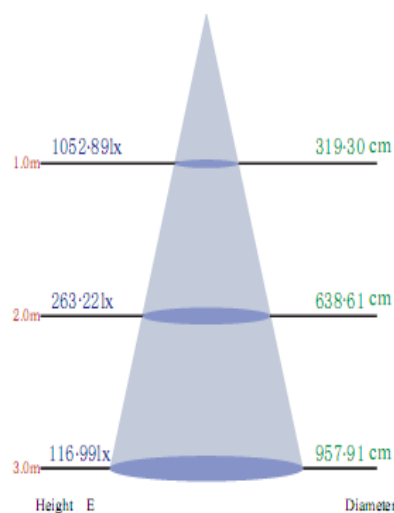

Produkt: LP-N-6060
 Elnummer: 3539002
 GTIN: 7071066000283
 Pakningant: 1 stk

LP-N-6060

Dimensjoner

		Dimensjoner	
Varenavn	El nummer	A	B
LP-N-3030	3539004	298mm	298mm
LP-N-6030	3539003	598mm	298mm
LP-N-6060	3539002	598mm	598mm
LP-N-12030	3539001	1198mm	298mm
LP-N-12060	3539000	1198mm	598mm

Lysfarge

Lysfordeling

595mm x 595mm
 90°
 180°
 270°
 C Halfplanes
 180.0 0.0
 270.0 90.0
 Flux 3301.57 lm
 Maximum 345.13 cd/km
 Position C=130.00 G=0.00
 Efficiency 100.00%
 Date: 29-04-1994
 Asymmetrical