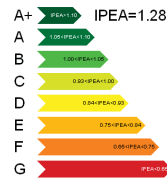

Produkt: LGJRA2-90  
Elnummer:  
GTIN:  
Pakningant: 1 stk

**A+**

Antall LED	80stk
LED fabrikant	Osram Sqare MS
Driver fabrikant	MEANWELL Classe II
Effektbruk	96Watt
Strømbruk	AC100-277V
Frequency Range	50/60Hz
Lysfarge CCT	3000K
Luminous Flux (lm)	6500
Power Factor	>0,95
Ra. index	>70
THD	15%
Arbeidstemperatur	-30~+50C
Luftfuktighet	10%~90%
Kapslingsgrad	IP66
Monteringsarm	Ø48mm og Ø60mm
Vekt	12,6 Kg
Levetid:	35,000t
Monteringshøyde	8-10 meter rett eller buet stolpe