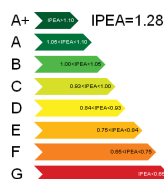

Produkt: LGJRA2-60
Elnummer:
GTIN:
Pakningant: 1 stk

**A+**

Antall LED	54stk
LED fabrikant	Osram Sqare MS
Driver fabrikant	MEANWELL Classe II
Effektbruk	66Watt
Strømbruk	AC100-277V
Frequency Range	50/60Hz
Lysfarge CCT	3000K
Luminous Flux (lm)	4994
Power Factor	>0,95
Ra. index	>70
THD	15%
Arbeidstemperatur	-30~+50C
Luftfuktighet	10%~90%
Kapslingsgrad	IP66
Monteringsarm	Ø48mm og Ø60mm
Vekt	9,93 Kg
Levetid:	35,000t
Monteringshøyde	4 meter rett eller buet stolpe