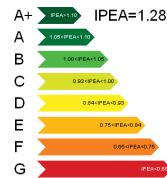

Produkt: LGJRA2-30
Elnummer:
GTIN:
Pakningant: 1 stk

**A+**

| | |
|--------------------|--------------------------------|
| Antall LED | 24 stk |
| LED fabrikant | Osram Sqare MS |
| Driver fabrikant | MEANWELL Classe II |
| Effektbruk | 30Watt |
| Strømbruk | AC100-277V |
| Frequency Range | 50/60Hz |
| Lysfarge CCT | 3000K |
| Luminous Flux (lm) | 2208 |
| Power Factor | >0,95 |
| Ra. index | >70 |
| THD | 15% |
| Arbeidstemperatur | -30~+50C |
| Luftfuktighet | 10%~90% |
| Kapslingsgrad | IP66 |
| Monteringsarm | Ø48mm og Ø60mm |
| Vekt | 6,8 Kg |
| Dimensjon | 720x365x200 |
| Monteringshøyde | 4 meter rett eller buet stolpe |