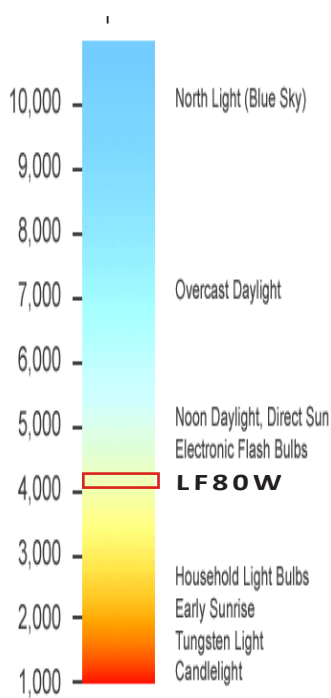

Produkt: LF80W
 Elnummer: 3238501
 GTIN: 7071066000030
 Pakningant: 1 stk

LF80W

- A+ IPEA=1.28
- A
- B
- C
- D
- E
- F
- G

Dimmensjoner

Lysfarge

Lysfordeling