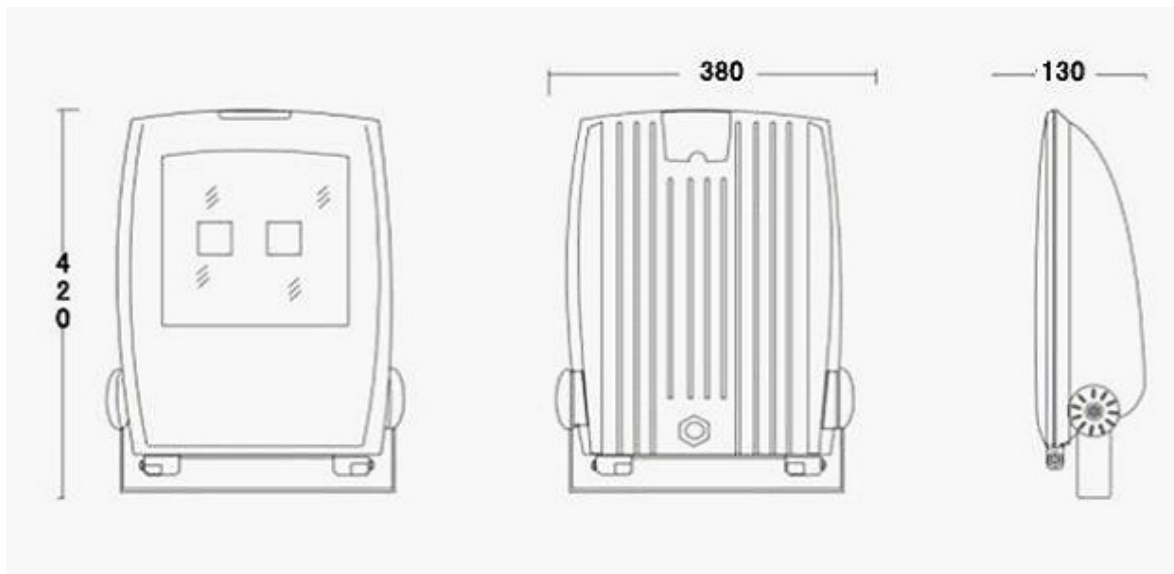

Produkt: LF80W
 Elnummer: 3238501
 GTIN: 7071066000030
 Pakningant: 1 stk

LF80W

- A+ IPEA=1.28
- A
- B
- C
- D
- E
- F
- G

Dimmensjoner

Lysfarge

Lysfordeling