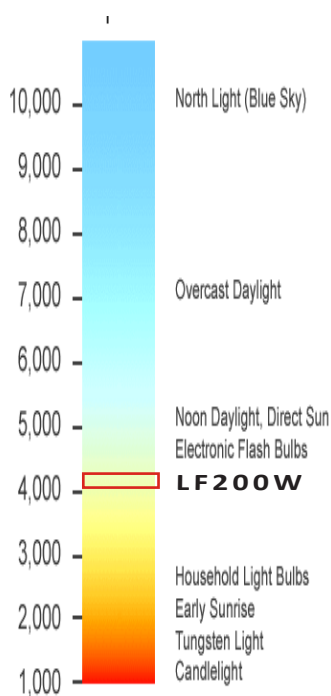

Produkt: LF200W
 Elnummer: 3238504
 GTIN: 7071066000085
 Pakningant: 1 stk

- A+ IPEA=1.28
- A
- B
- C
- D
- E
- F
- G

Dimmensjoner

Lysfarge

Lysfordeling