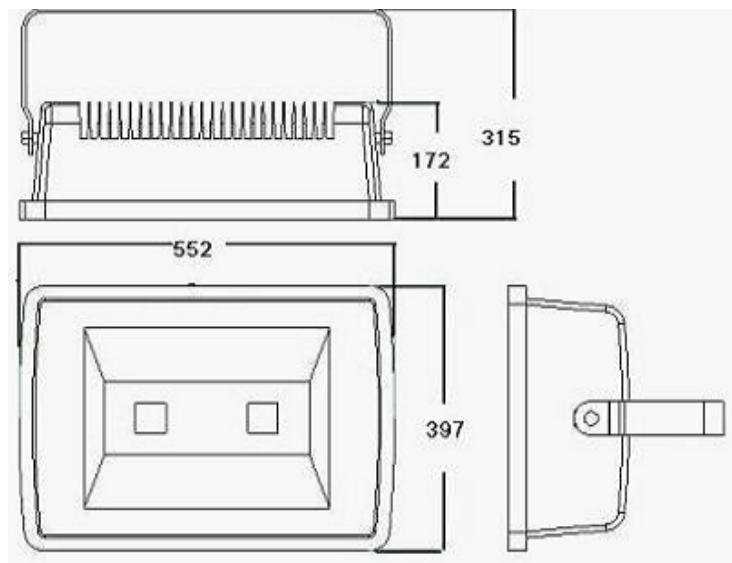

Produkt: LF200W
 Elnummer: 3238504
 GTIN: 7071066000085
 Pakningant: 1 stk

- A+ IPEA=1.28
- A
- B
- C
- D
- E
- F
- G

Dimmensjoner

Lysfarge

Lysfordeling