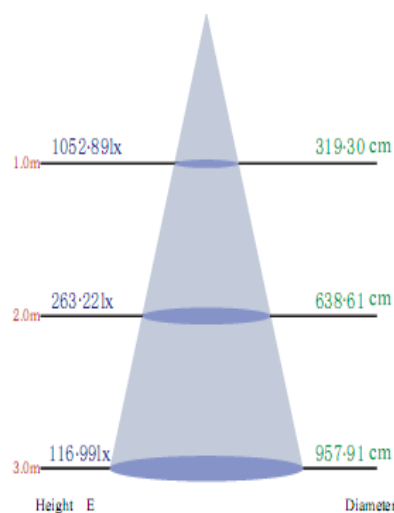

## Dimensjoner

		Dimensjoner	
Varenavn	El nummer	A	B
LP-N-3030	3539004	298mm	298mm
LP-N-6030	3539003	598mm	298mm
<b>LP-N-6060</b>	<b>3539002</b>	<b>598mm</b>	<b>598mm</b>
LP-N-12030	3539001	1198mm	298mm
LP-N-12060	3539000	1198mm	598mm

## Lysfordeling

595mm x 595mm  
 90°  
 180°  
 270°  
 C Halfplanes  
 180.0 0.0  
 270.0 90.0  
 Flux 3301.57 lm  
 Maximum 345.13 cd/km  
 Position C=130.00 G=0.00  
 Efficiency 100.00%  
 Date: 29-04-1994  
 Asymmetrical