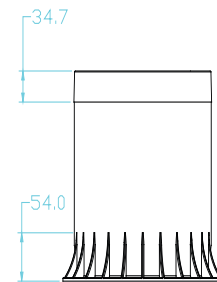

Lysmengde tilsvare: 30Watt
Flurescent.

Lumen: 737lm

Lyssperdning: 25°

Kapslingsgrad: IP67

Vekt: 3,2kg

Produkt: LUJRD1-9
 Elnummer:
 GTIN:
 Pakningant: 1 stk

LU12W

Dimensjoner

Lysfarge

Lysfordeling