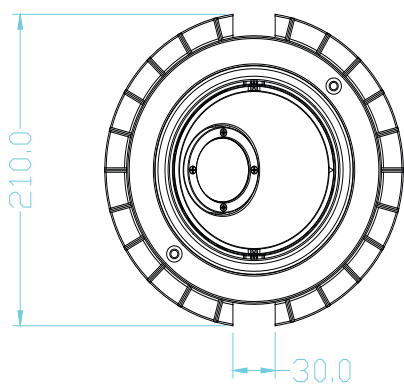

MONTERING

Monteres i medfølgende innfellingsboks.

Roterbar.

Hullrom Ø213mm.

TILKOBLING

Leveres med påmontert svart (kabel Ø5 - 10 mm). 3-polet 1,5 mm²

TEKNISK DATA

Levetid: 35000 timer, 8t/d

Lysmengde tilsvare: 30Watt
Flurescent.

Lumen: 737lm

Lyssperdning: 25°

Kapslingsgrad: IP67

Vekt: 3,2kg

Produkt: LUJRD1-9
 Elnummer:
 GTIN:
 Pakningant: 1 stk

LU12W

Dimensjoner