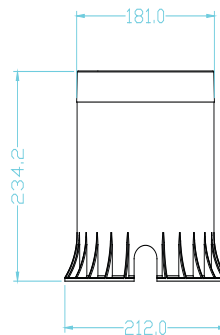

MONTERING

Monteres i medfølgende innfellingsboks.

Roterbar.

Hullrom Ø213mm.

TILKOBLING

Leveres med påmontert svart (kabel Ø5 - 10 mm). 3-polet 1,5 mm²

TEKNISK DATA

Levetid: 35000 timer, 8t/d

Lysmengde tilsvare: 30Watt
Flurescent.

Lumen: 737lm

Lyssperdning: 25°

Kapslingsgrad: IP67

Vekt: 3,2kg

Produkt: LUJRD1-9
 Elnummer:
 GTIN:
 Pakningant: 1 stk

LU12W

Dimensjoner