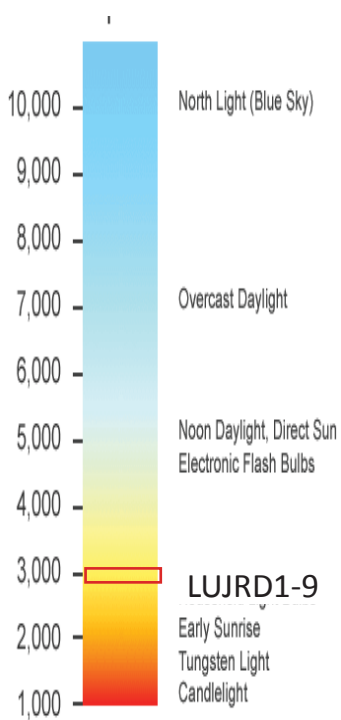

Lysmengde tilsvare: 30Watt
Flurescent.

Lumen: 737lm

Lyssperdning: 25°

Kapslingsgrad: IP67

Vekt: 3,2kg

Produkt: LUJRD1-9
 Elnummer:
 GTIN:
 Pakningant: 1 stk

LU12W

Dimensjoner

Lysfarge

Lysfordeling