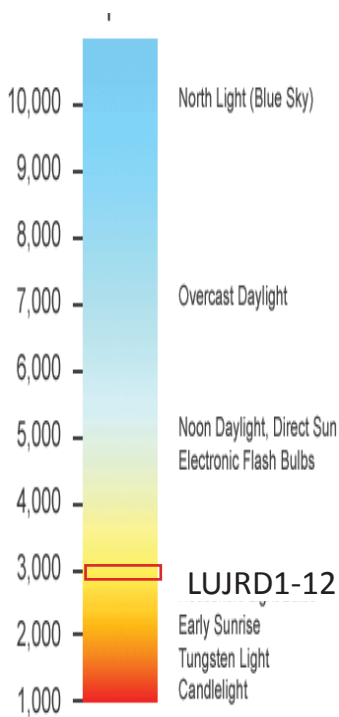

Lysmengde tilsvarende: 30Watt
Fluorescent.

Lumen: 930lm

Lyssperdning: 25°

Kapslingsgrad: IP67

Vekt: 3,2kg

Produkt: LUJRD1-12
 Elnummer:
 GTIN:
 Pakningant: 1 stk

LU12W

Dimensjoner

Lysfarge

Lysfordeling