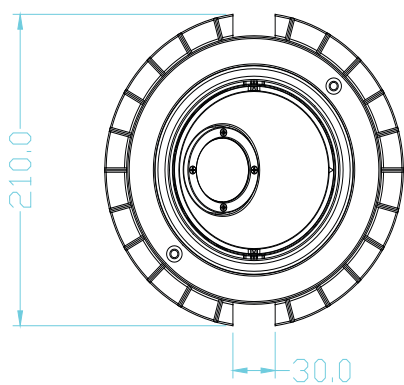

MONTERING

Monteres i medfølgende innfellingsboks.

Roterbar.

Hullrom \varnothing 213mm.

TILKOBLING

Leveres med påmontert svart (kabel \varnothing 5 - 10 mm). 3-polet 1,5 mm²

TEKNISK DATA

Levetid: 35000 timer, 8t/d

Lysmengde tilsvarende: 30Watt
Fluorescent.

Lumen: 930lm

Lyssperdning: 25°

Kapslingsgrad: IP67

Vekt: 3,2kg

Produkt: LUJRD1-12
 Elnummer:
 GTIN:
 Pakningant: 1 stk

LU12W

Dimensjoner