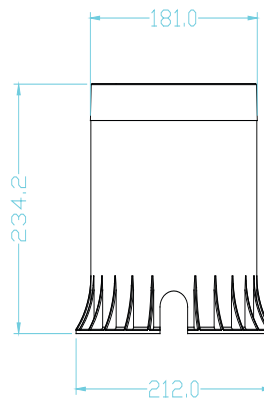

Lysmengde tilsvarende: 30Watt
Fluorescent.

Lumen: 930lm

Lyssperdning: 25°

Kapslingsgrad: IP67

Vekt: 3,2kg

Produkt: LUJRD1-12
 Elnummer:
 GTIN:
 Pakningant: 1 stk

LU12W

Dimensjoner