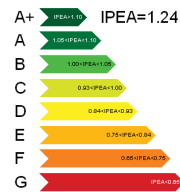

Produkt: LUJRD1-12
Elnummer:
GTIN:
Pakningant: 1 stk

LUJ12W