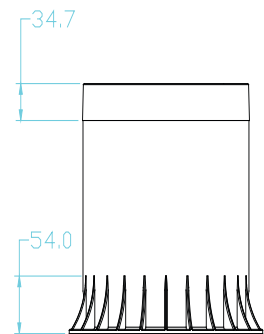

Lysmengde tilsvarende: 30Watt
Fluorescent.

Lumen: 930lm

Lyssperdning: 25°

Kapslingsgrad: IP67

Vekt: 3,2kg

Produkt: LUJRD1-12
 Elnummer:
 GTIN:
 Pakningant: 1 stk

LU12W

Dimensjoner