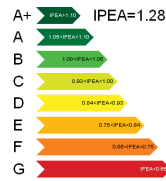

Produkt: LGJRA2-60
Elnummer:
GTIN:
Pakningant: 1 stk

A+