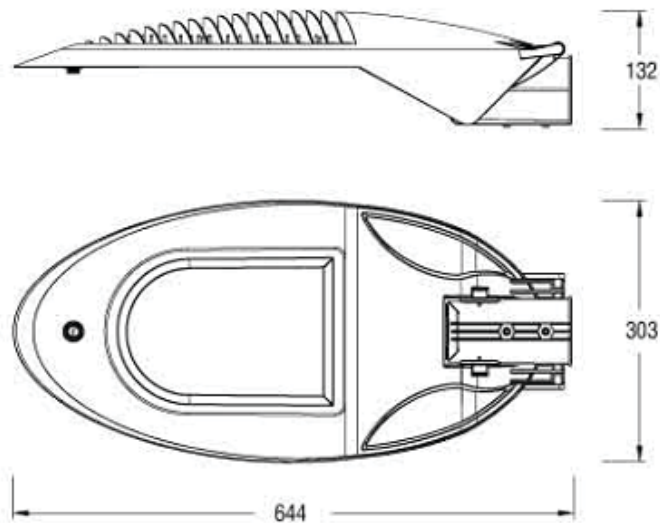

LGJRA2-60 er produsert i presstøpt aluminium med grå polyester pulverlakk. Leveres med reflektor i eloksert aluminium og herdet sikkerhetsglass med beskyttelse mot lysblending.

Monteringsbraketten er en del av armaturhuset, derfor kan lampen kan tiltes hele 90° vertikalt ved hjelp denne integrerte braketten.

Lampen passer til stolper med toppstykke på 48mm og 60mm. Medfølger påmontert 70cm gummi ledning 3x0,75m².

Lampen kan leveres i flere lysfarger og ra.index ved bestilling.

Anbefalt monteringshøyde: 6-8meter

Silikonpakning i all skøyter. Alle skruer er i rustfritt stål.

MONTERING

Monteres direkte på vegg eller stolper med medfølgende brakett.

Passer til stolper med toppstykke 48mm og 60mm

TILKOBLING

Leveres med påmontert ledning 700 mm.

Vekt: 5,9g

Produkt: LGJRA2-60
 Elnummer:
 GTIN:
 Pakningant: 1 stk

A+

Dimensjoner

Lysfarge

Lysfordeling