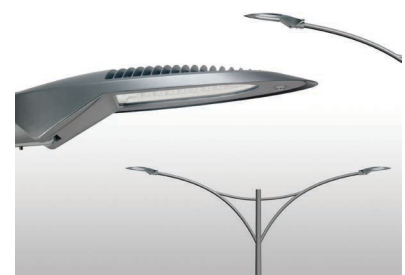

TEKNISK DATA

Levetid: 45000 timer, 8t/d

Lysmengde tilsvarer: 120Watt Halogen.

Lumen: 4994lm

Lyskaster er justerbar med medfølgende festebrakett.

Vekt: 5,9g