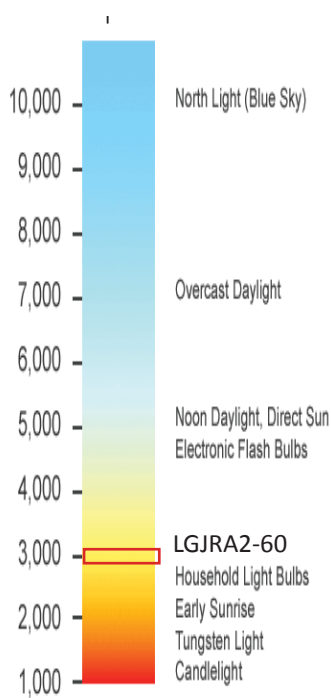

Lampen passer til stolper med toppstykke på 48mm og 60mm. Medfølger påmontert 70cm gummi ledning 3x0,75m².

Lampen kan leveres i flere lysfarger og ra.index ved bestilling.

Anbefalt monteringshøyde: 6-8meter

3x0,75mm² svart gummi ledning, ledning er trukket igjennom M16 IP67 rustfritt strekkavlaster.

TEKNISK DATA

Levetid: 45000 timer, 8t/d

Lysmengde tilsvarer: 120Watt Halogen.

Lumen: 4994lm

Lyskaster er justerbar med medfølgende festebrakett.

Vekt: 5,9g

Produkt: LGJRA2-60
 Elnummer:
 GTIN:
 Pakningant: 1 stk

A+

Dimensjoner

Lysfarge

Lysfordeling