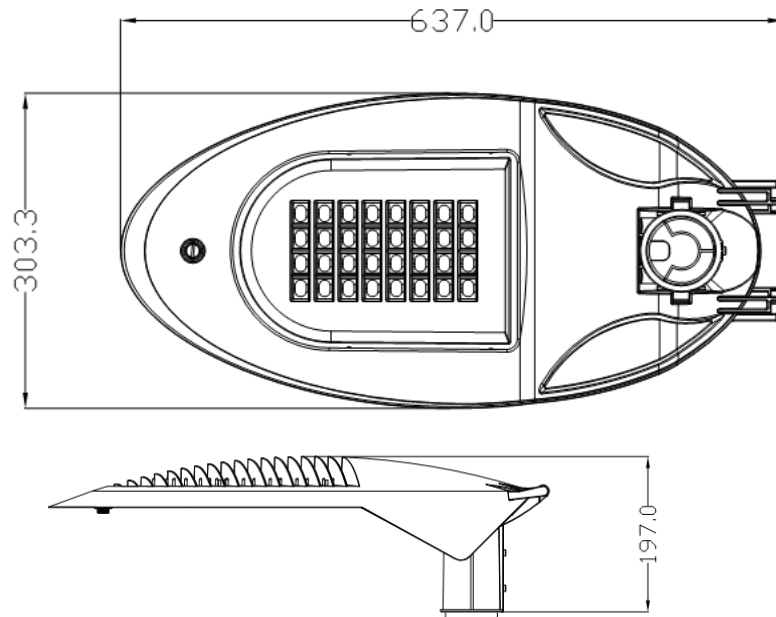

Lampen passer til stolper med toppstykke på 48mm og 60mm. Medfølger påmontert 70cm gummi ledning 3x0,75m<sup>2</sup>.

Lampen kan leveres i flere lysfarger og ra.index ved bestilling.

Anbefalt monteringshøyde: 5-7meter

### TILKOBLING

Leveres med påmontert ledning 700 mm.

3x0,75mm<sup>2</sup> svart gummi ledning, ledning er trukket igjennom M16 IP67 rustfritt strekkavlaster.

### TEKNISK DATA

Levetid: 45000 timer, 8t/d

Lysmengde tilsvarer: 70Watt Halogen.

Lumen: 3214lm

Lyskaster er justerbar med medfølgende festebrakett.

Vekt: 6,8g

Produkt: LGJRA2-40  
 Elnummer:  
 GTIN:  
 Pakningant: 1 stk

### Dimensjoner