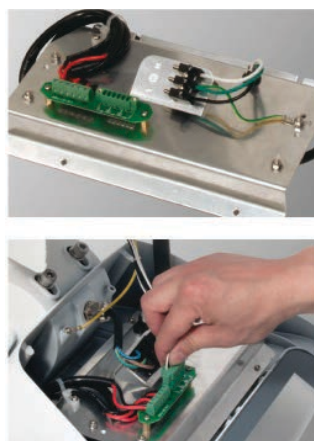

TEKNISK DATA

Levetid: 45000 timer, 8t/d

Lysmengde tilsvarer: 70Watt Halogen.

Lumen: 3214lm

Lyskaster er justerbar med medfølgende festebrakett.

Vekt: 6,8g