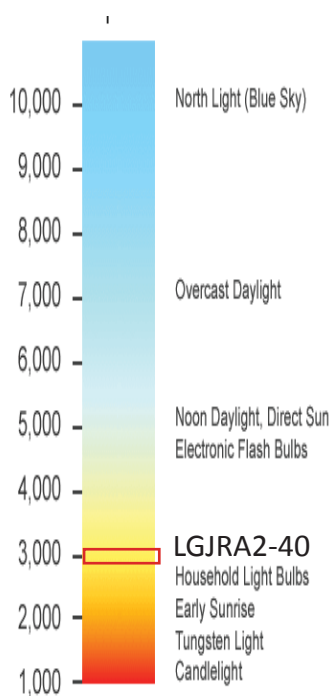

### TEKNISK DATA

Levetid: 45000 timer, 8t/d

Lysmengde tilsvarer: 70Watt Halogen.

Lumen: 3214lm

Lyskaster er justerbar med medfølgende festebrakett.

Vekt: 6,8g

Produkt: LGJRA2-40  
 Elnummer:  
 GTIN:  
 Pakningant: 1 stk

**A+**

- A+ IPEA=1.28
- A
- B
- C
- D
- E
- F
- G

### Dimensjoner

### Lysfarge