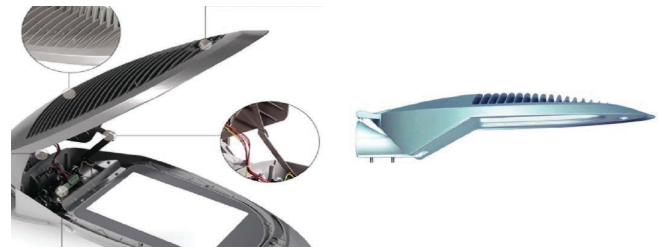

Produkt: LGJRA2-40
Elnummer:
GTIN:
Pakningant: 1 stk