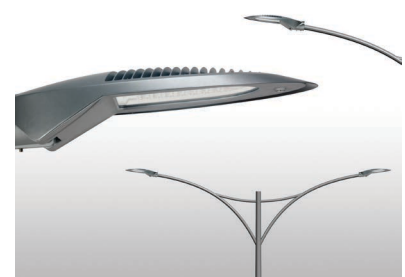

TEKNISK DATA

Levetid: 45000 timer, 8t/d

Lysmengde tilsvarer: 70Watt Halogen.

Lumen: 3214lm

Lyskaster er justerbar med medfølgende festebrakett.

Vekt: 6,8g