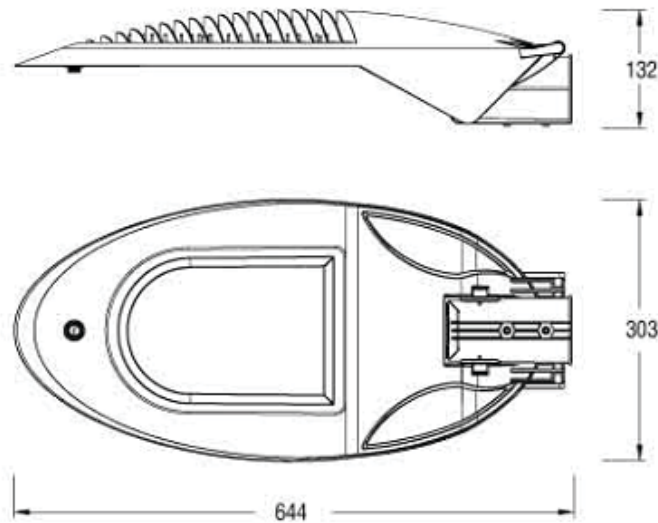

Lampen passer til stolper med toppstykke på 48mm og 60mm. Medfølger påmontert 70cm gummi ledning 3x0,75m<sup>2</sup>.

Lampen kan leveres i flere lysfarger og ra.index ved bestilling.

Anbefalt monteringshøyde:4-6meter

### TILKOBLING

Leveres med påmontert ledning 700 mm.

3x0,75mm<sup>2</sup> svart gummi ledning, ledning er trukket igjennom M16

IP67 rustfritt strekkavlaster.

## ILLUSTRASJON

dato: 21.08.2013

Produkt: LGJRA2-30  
 Elnummer:  
 GTIN:  
 Pakningant: 1 stk

A+

## Dimensjoner