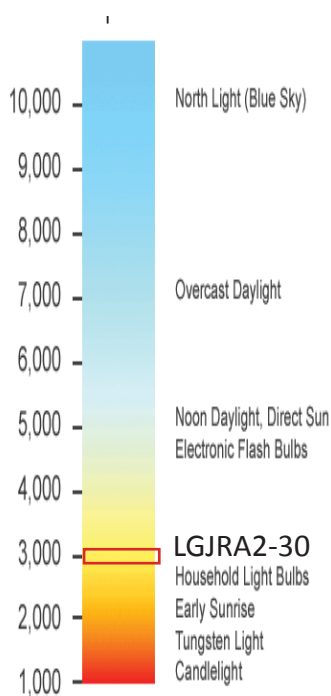

ILLUSTRASJON

dato: 21.08.2013

Produkt: LGJRA2-30
Elnummer:
GTIN:
Pakningant: 1 stk

A+

Dimensjoner

Lysfarge

Lysfordeling