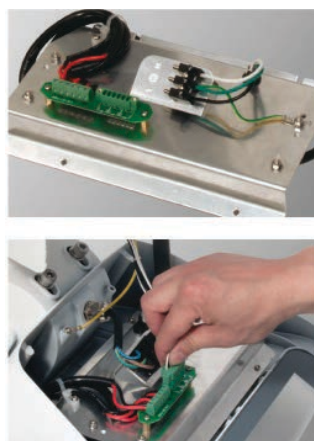

TEKNISK DATA

Levetid: 45000 timer, 8t/d

Lysmengde tilsvarer: 70Watt Halogen.

Lumen: 4500lm

Lyskaster er justerbar med medfølgende festebrakett.

Vekt: 5,6g