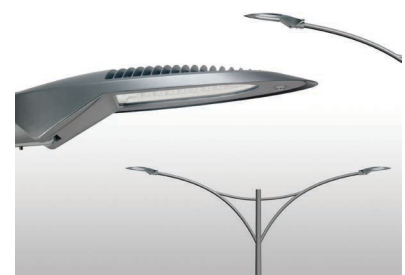

TEKNISK DATA

Levetid: 45000 timer, 8t/d

Lysmengde tilsvarer: 70Watt Halogen.

Lumen: 4500lm

Lyskaster er justerbar med medfølgende festebrakett.

Vekt: 5,6g