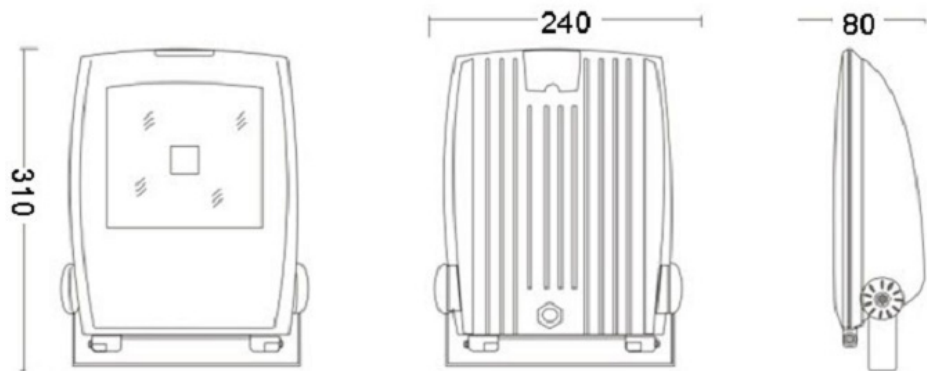

Produkt: LF40W
 Elnummer: 3238500
 GTIN: 7071066000016
 Pakningant: 1 stk

LF40W

Dimmensjoner

Lysfarge

Lysfordeling